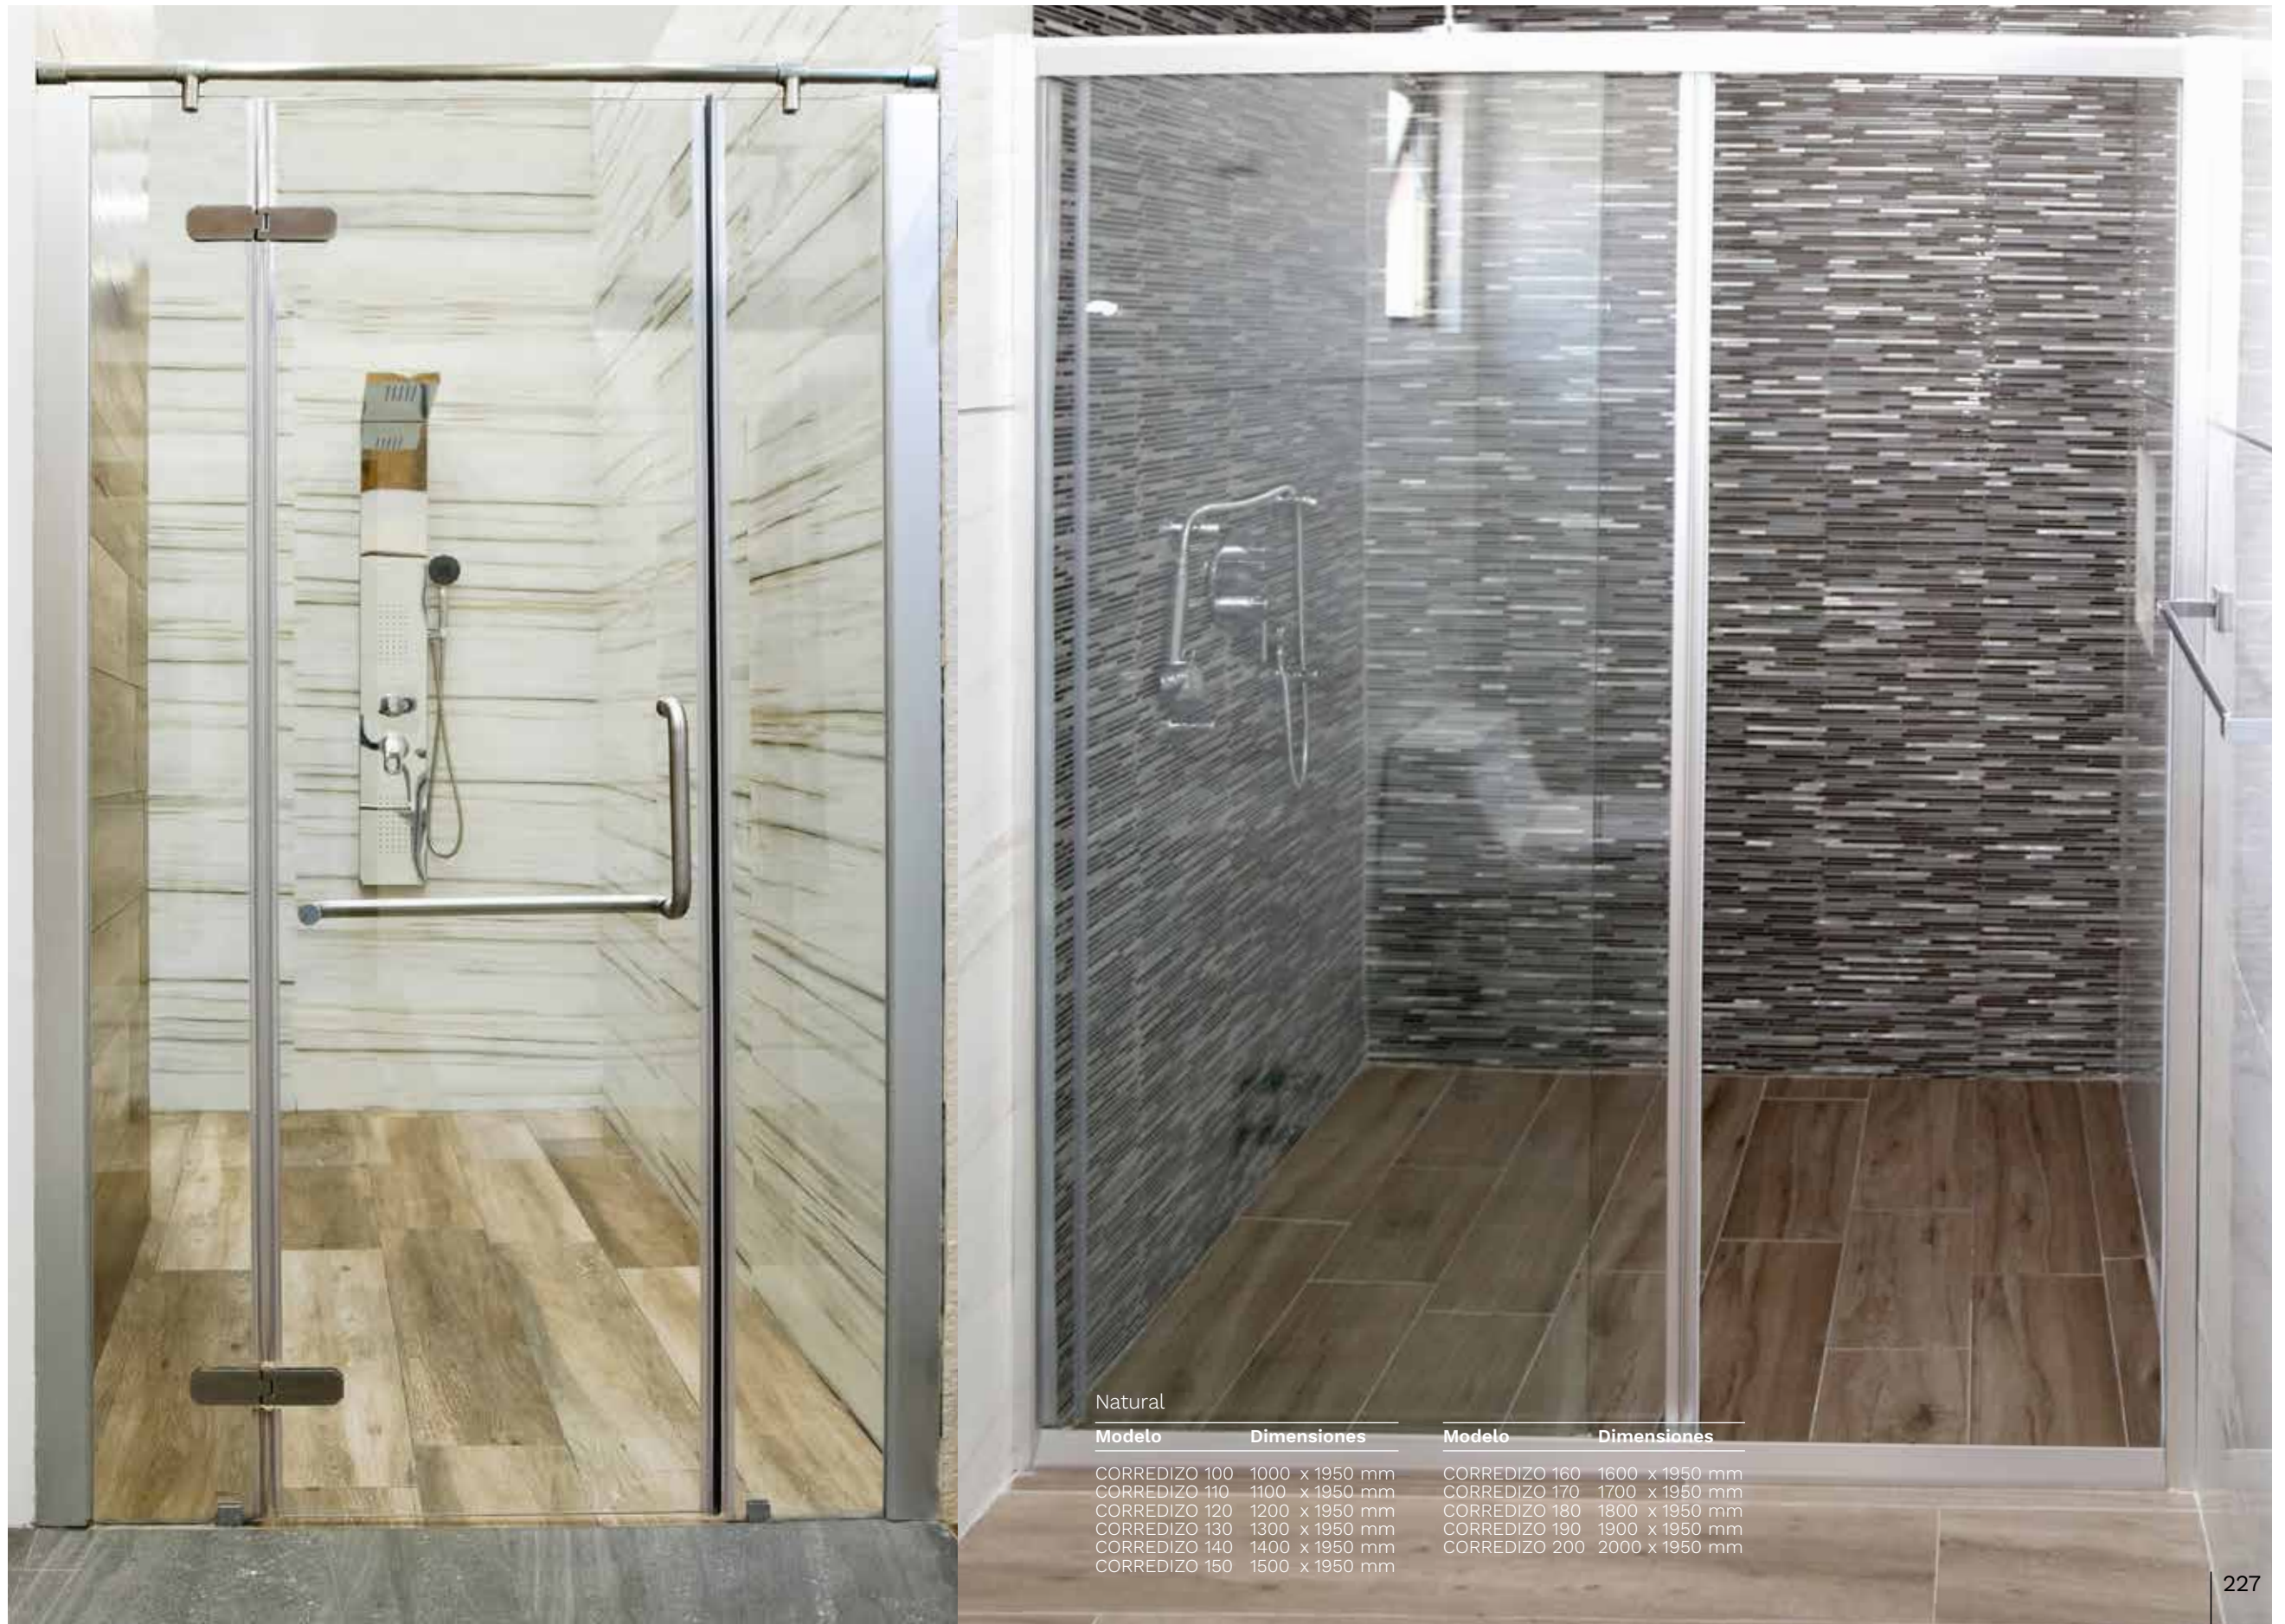

Abatible 43

Corredizo 832

Cromo

Modelo	Dimensiones
ABATIBLE 43-110	1100 x 1950 mm
ABATIBLE 43-120	1200 x 1950 mm
ABATIBLE 43-130	1300 x 1950 mm
ABATIBLE 43-140	1400 x 1950 mm
ABATIBLE 43-150	1500 x 1950 mm
ABATIBLE 43-160	1600 x 1950 mm
ABATIBLE 43-170	1700 x 1950 mm
ABATIBLE 43-180	1800 x 1950 mm

Natural

Modelo	Dimensiones	Modelo	Dimensiones
CORREDIZO 100	1000 x 1950 mm	CORREDIZO 160	1600 x 1950 mm
CORREDIZO 110	1100 x 1950 mm	CORREDIZO 170	1700 x 1950 mm
CORREDIZO 120	1200 x 1950 mm	CORREDIZO 180	1800 x 1950 mm
CORREDIZO 130	1300 x 1950 mm	CORREDIZO 190	1900 x 1950 mm
CORREDIZO 140	1400 x 1950 mm	CORREDIZO 200	2000 x 1950 mm
CORREDIZO 150	1500 x 1950 mm