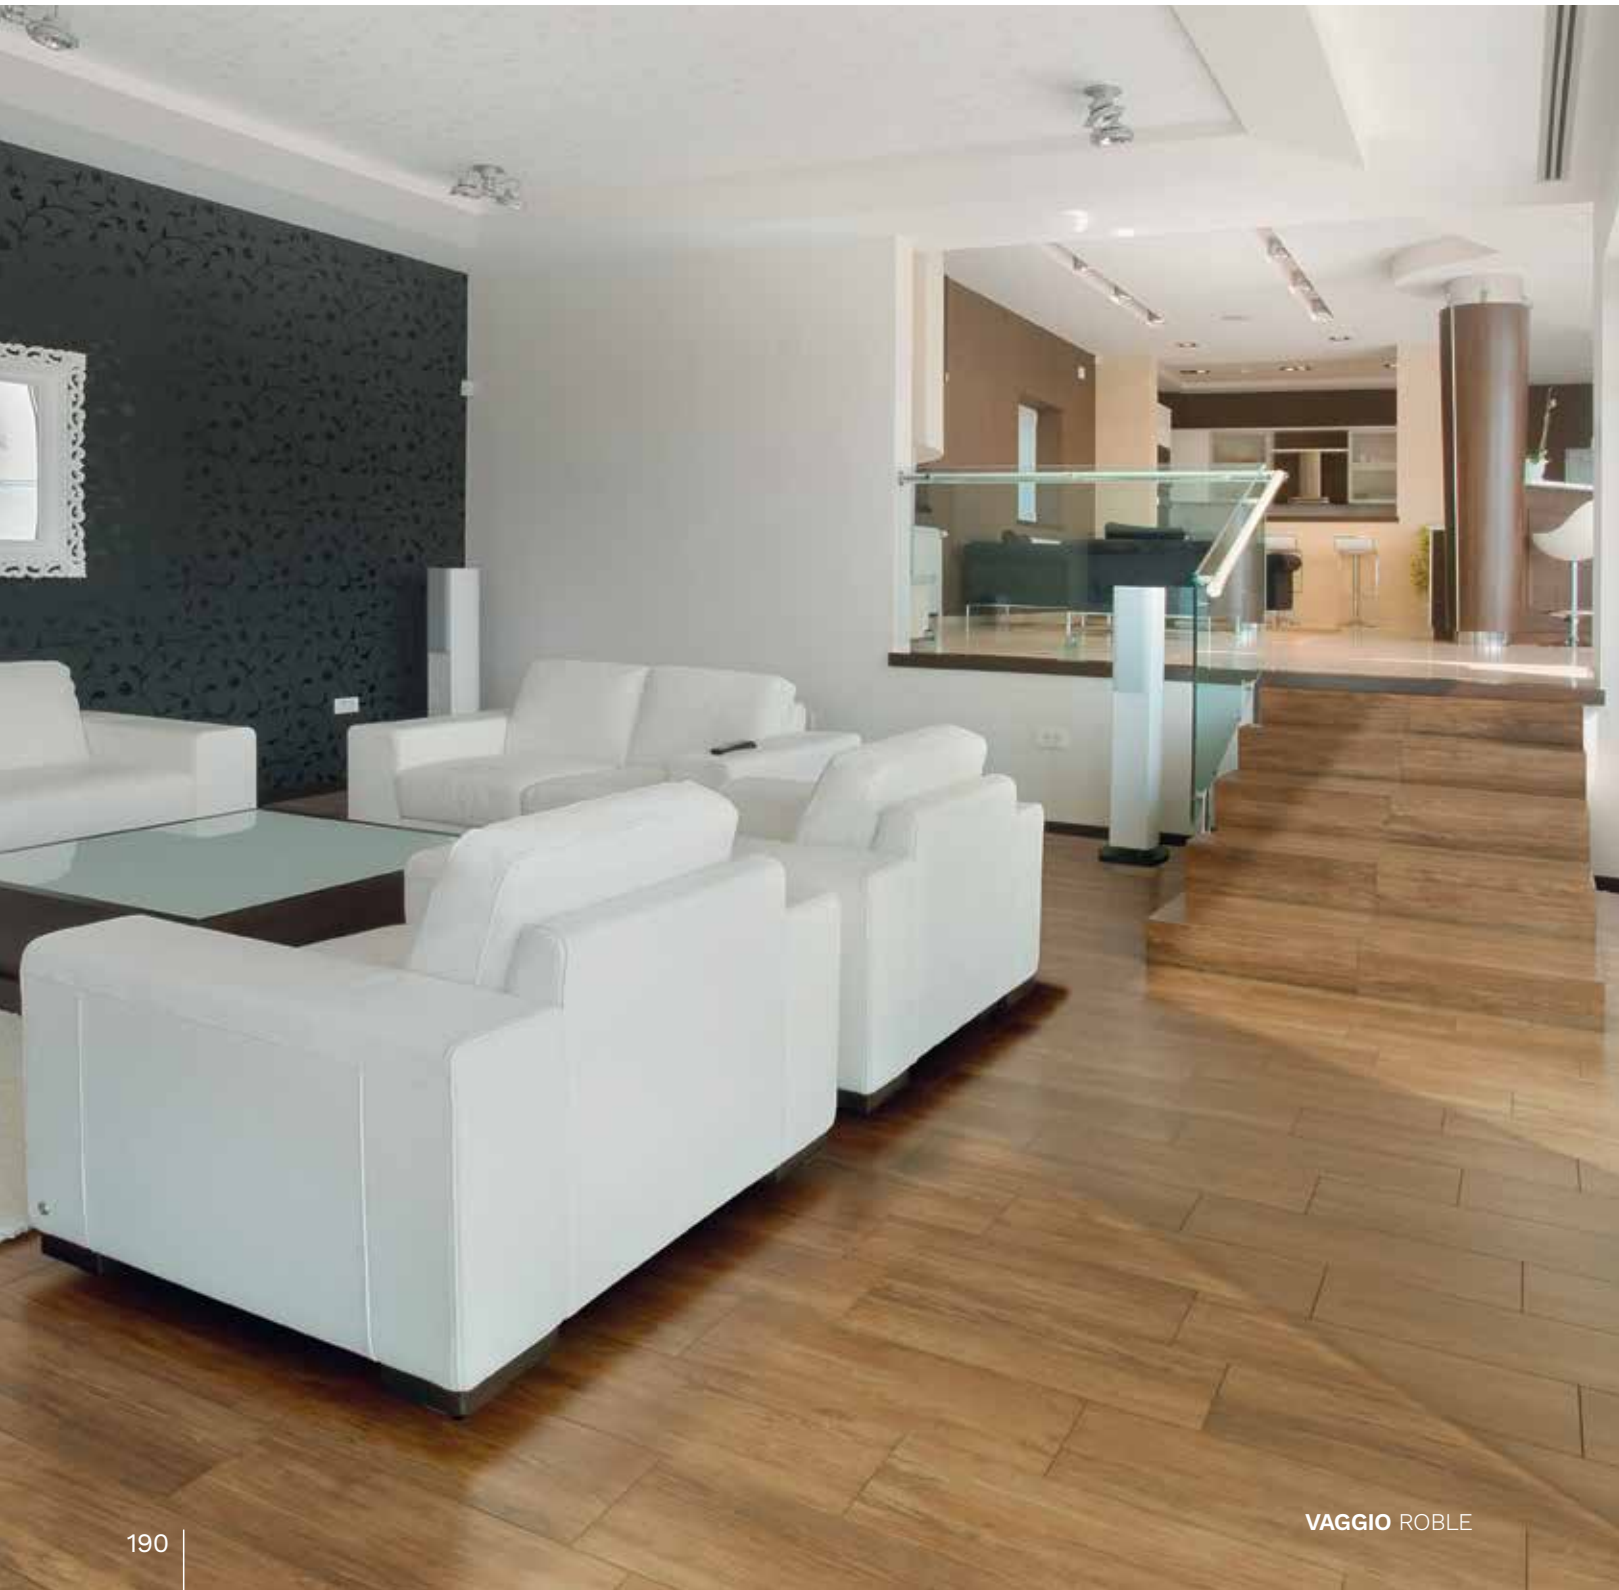

VAGGIO ROBLE