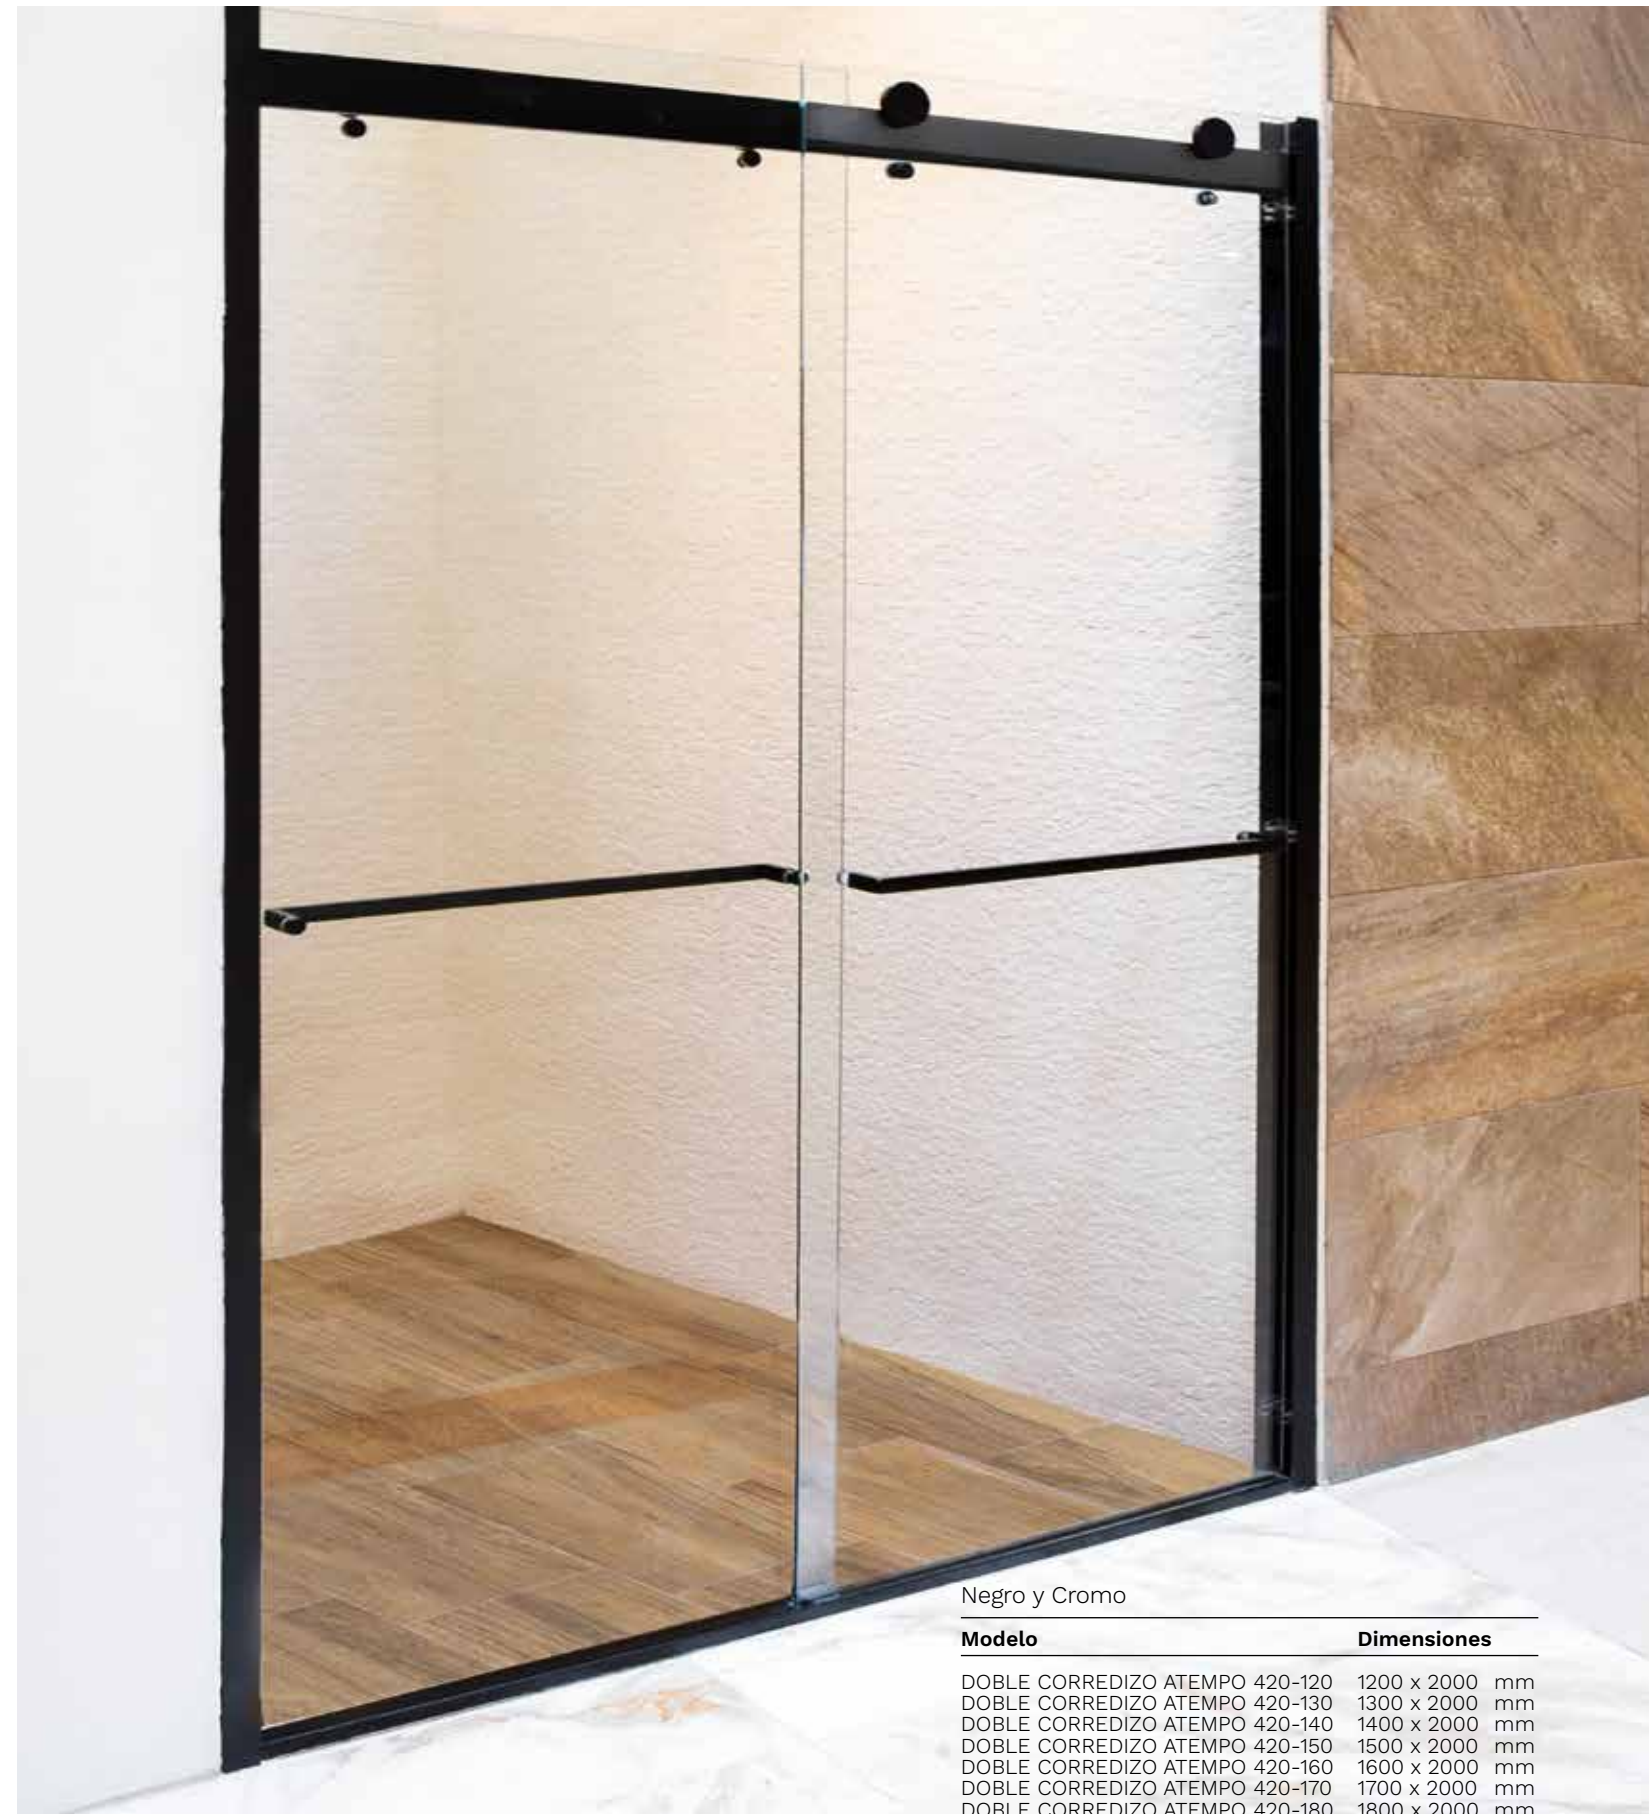

Doble Corredizo Atempo 420

Negro y Cromo

Modelo	Dimensiones
DOBLE CORREDIZO ATEMPO 420-120	1200 x 2000 mm
DOBLE CORREDIZO ATEMPO 420-130	1300 x 2000 mm
DOBLE CORREDIZO ATEMPO 420-140	1400 x 2000 mm
DOBLE CORREDIZO ATEMPO 420-150	1500 x 2000 mm
DOBLE CORREDIZO ATEMPO 420-160	1600 x 2000 mm
DOBLE CORREDIZO ATEMPO 420-170	1700 x 2000 mm
DOBLE CORREDIZO ATEMPO 420-180	1800 x 2000 mm