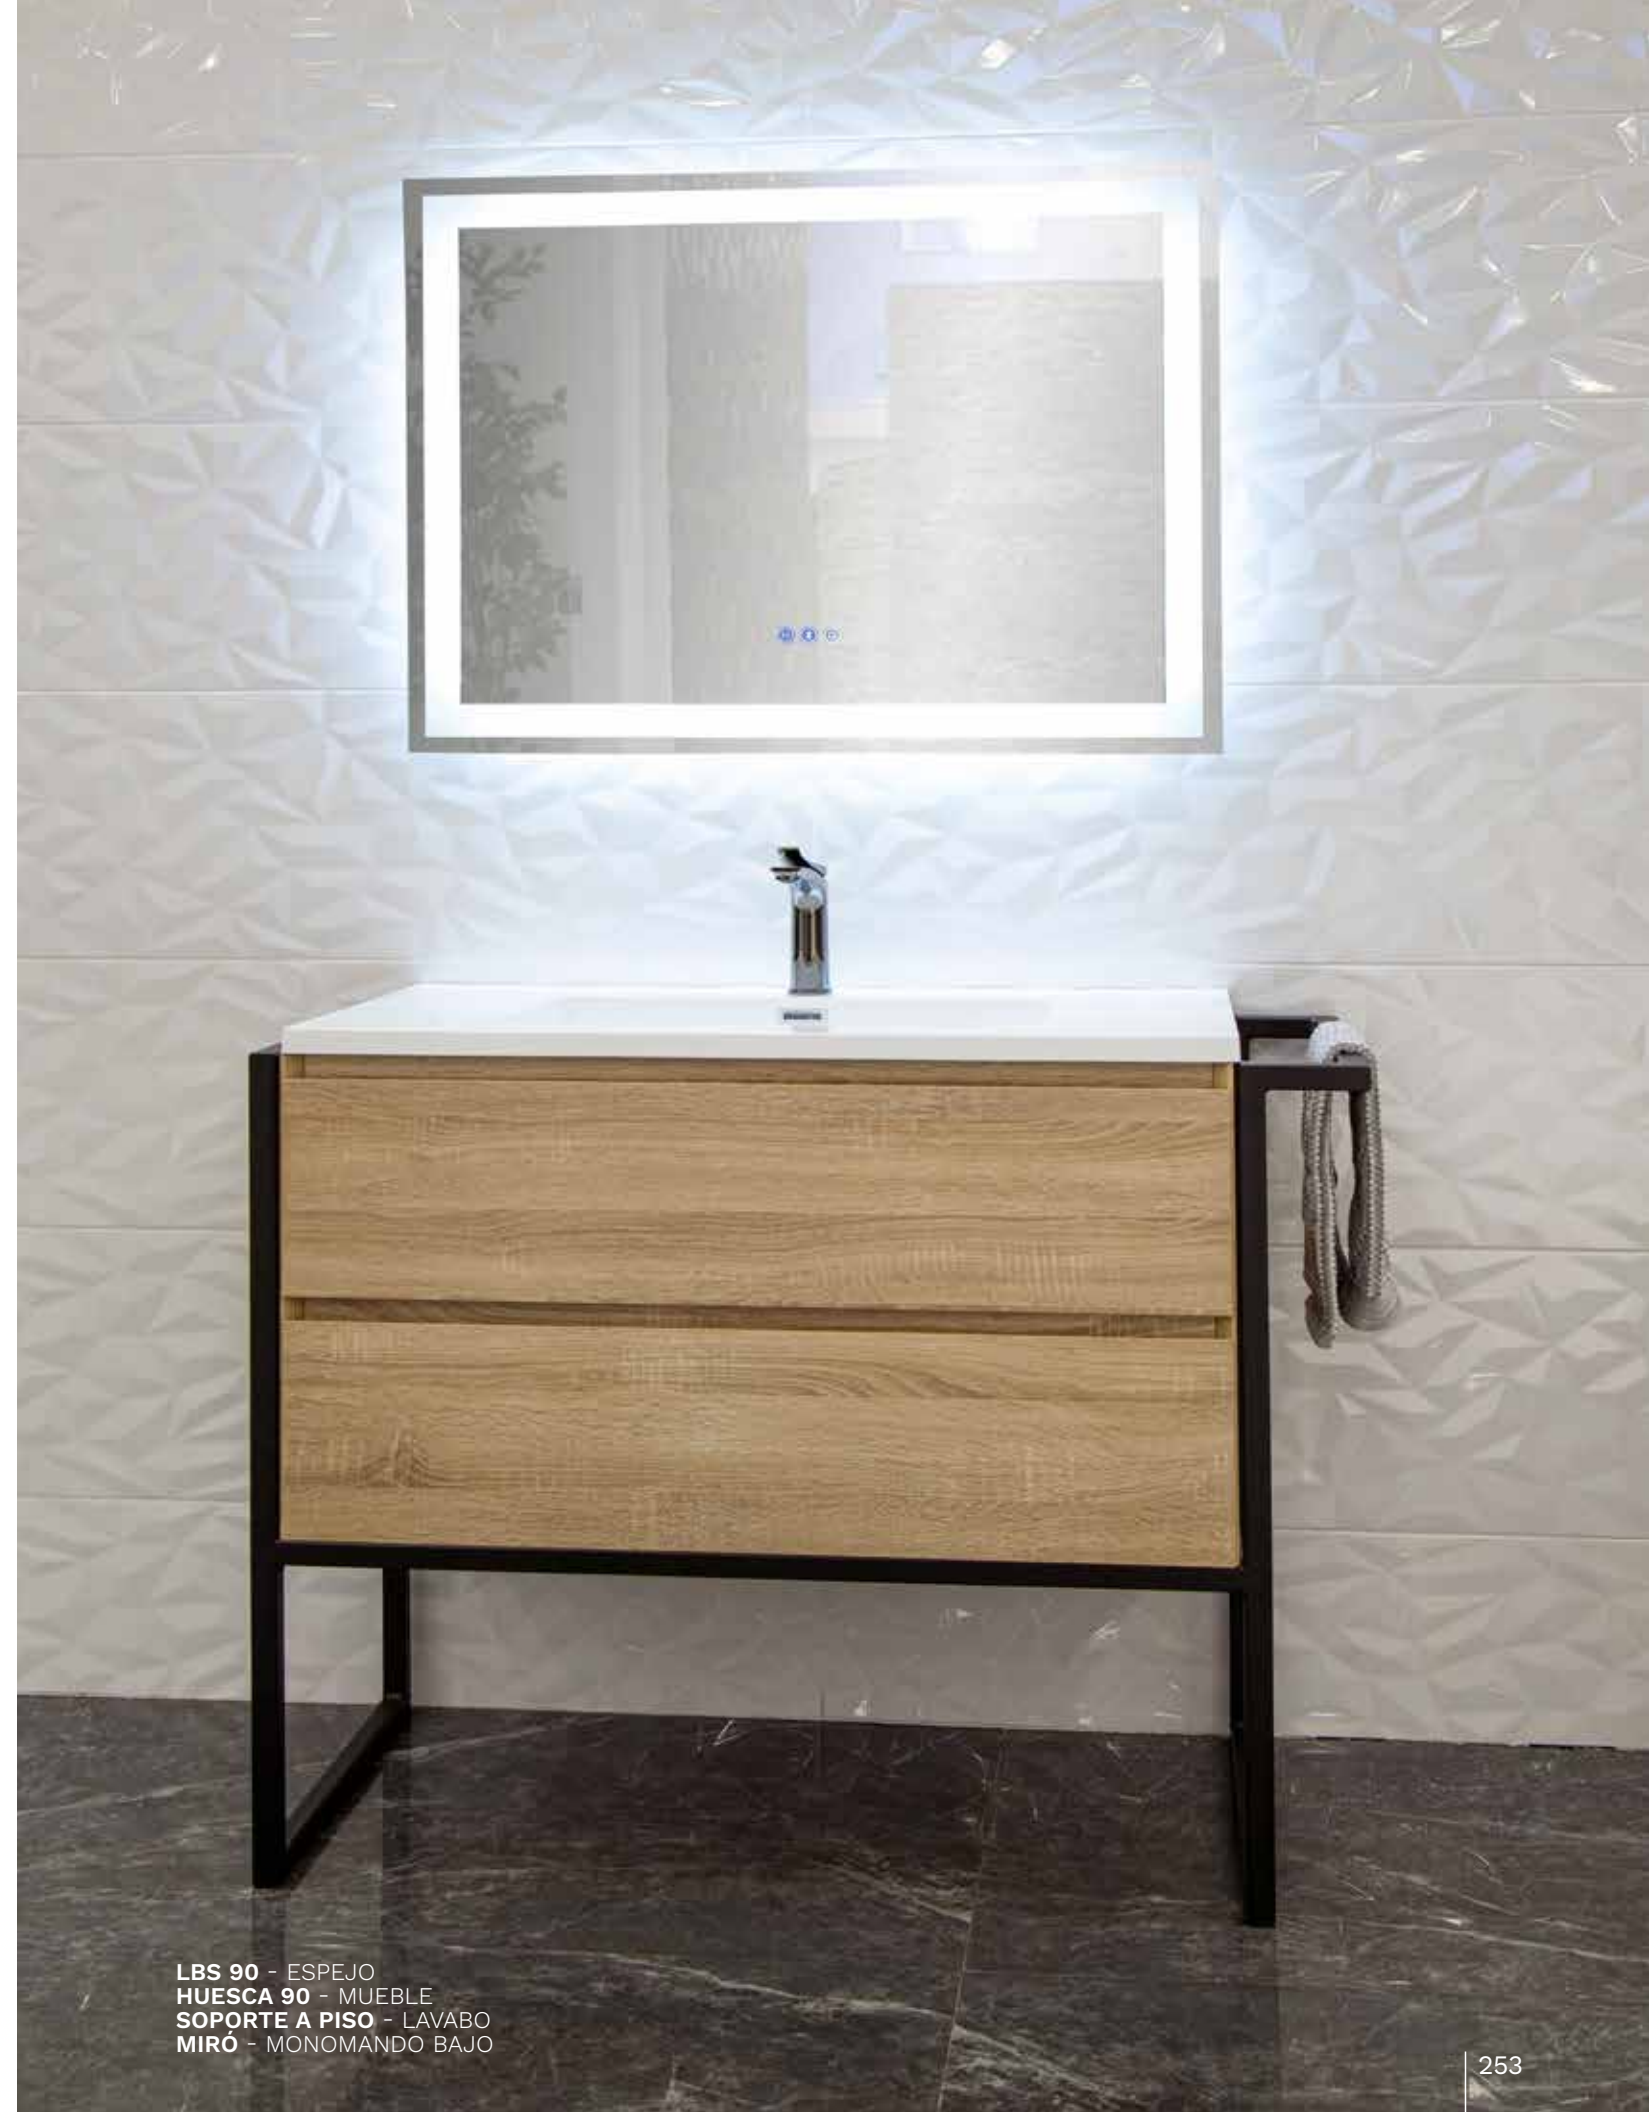

LBS 90 - ESPEJO
HUESCA 90 - MUEBLE
SOPORTE A PISO - LAVABO
MIRÓ - MONOMANDO BAJO