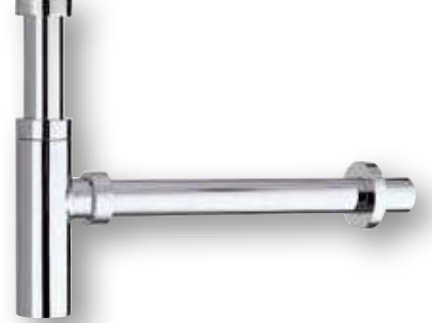

→ 350 ↑ 160 ↗ 50 mm

GMIN90.0155N
Válvula Pop-up Negro
Cierre exterior sin rebosadero

90.0007
Sifón botella

→ 60 ↑ 170 ↗ 340 mm

90.0093
Sifón recto

→ 370 ↑ 150 ↗ 50 mm

Proyectos

Proyectos