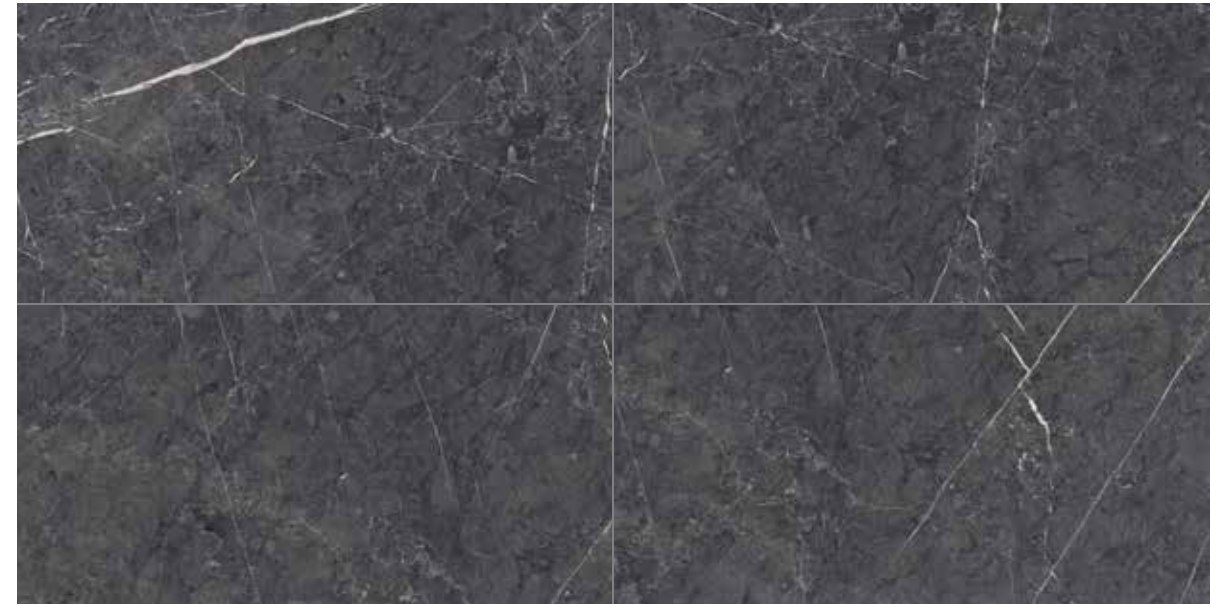

60 X 120 cm

PIETRA ASH

Quarzo

60 X 120 cm

Grey

Sand

Oxford

Quebec