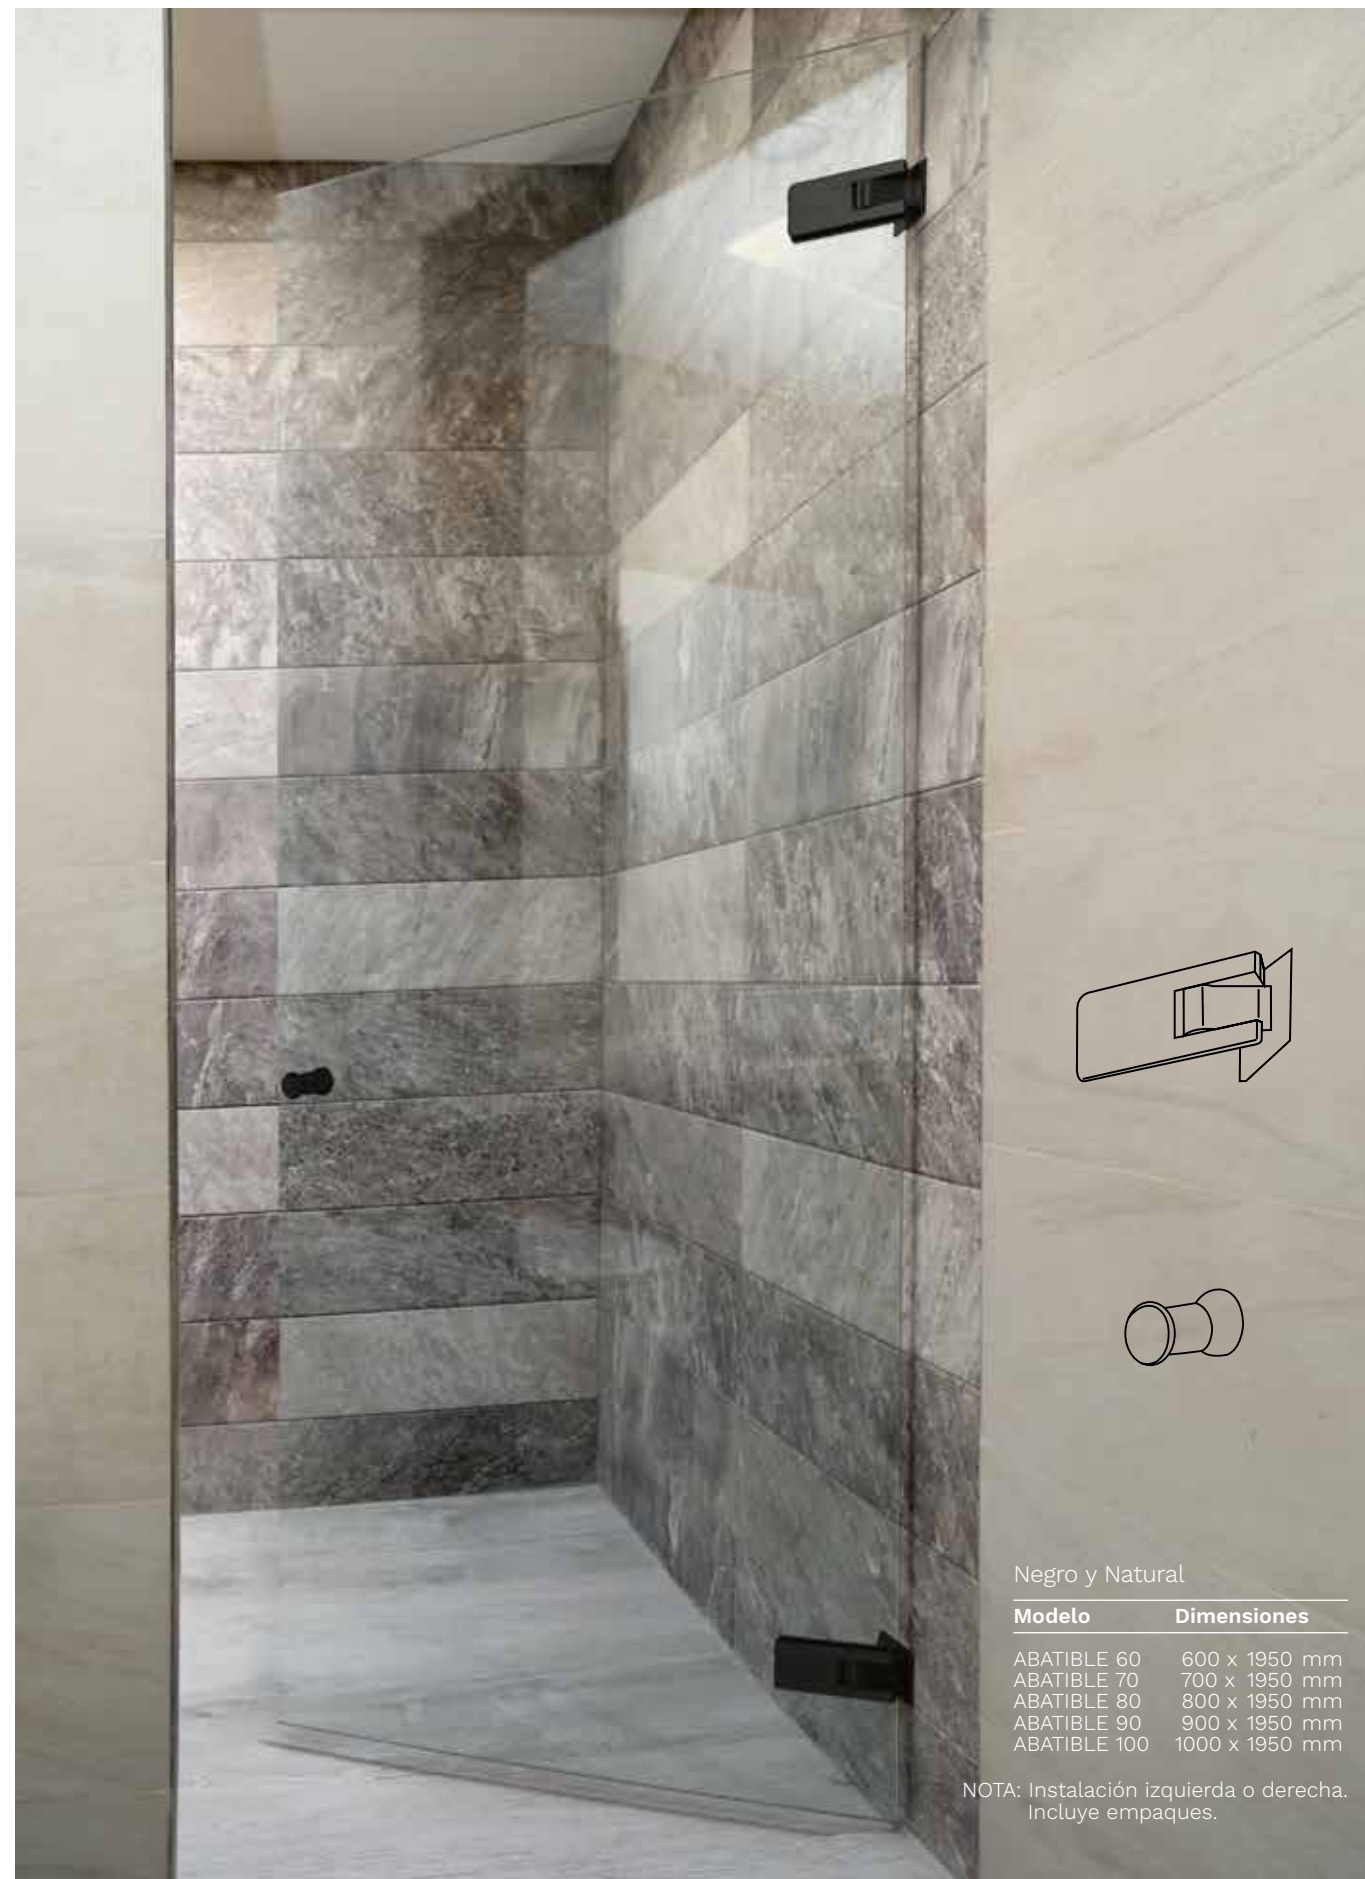

Bañeras

Bora Bora

Borneo

Bora Bora
Negra

Maui

Abatible

Negro y Natural

Modelo	Dimensiones
ABATIBLE 60	600 x 1950 mm
ABATIBLE 70	700 x 1950 mm
ABATIBLE 80	800 x 1950 mm
ABATIBLE 90	900 x 1950 mm
ABATIBLE 100	1000 x 1950 mm