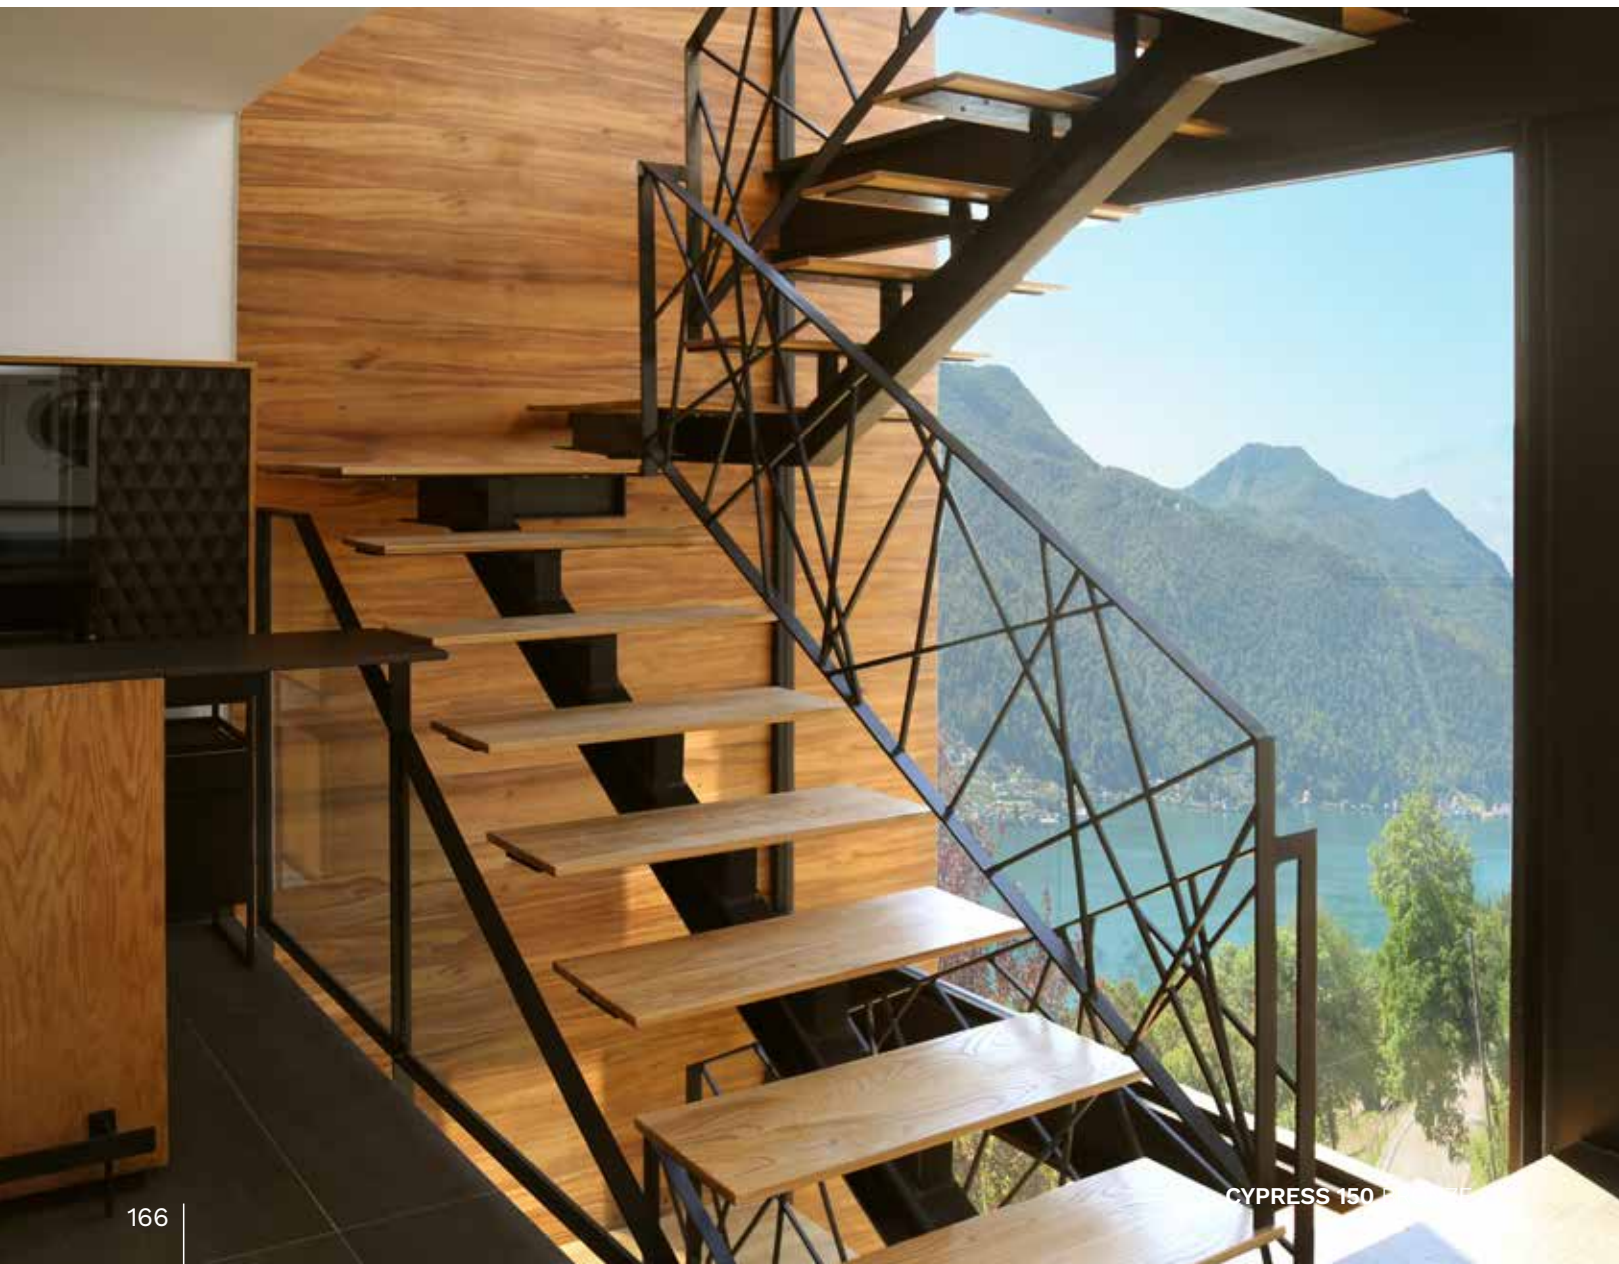

CYPRESS 150