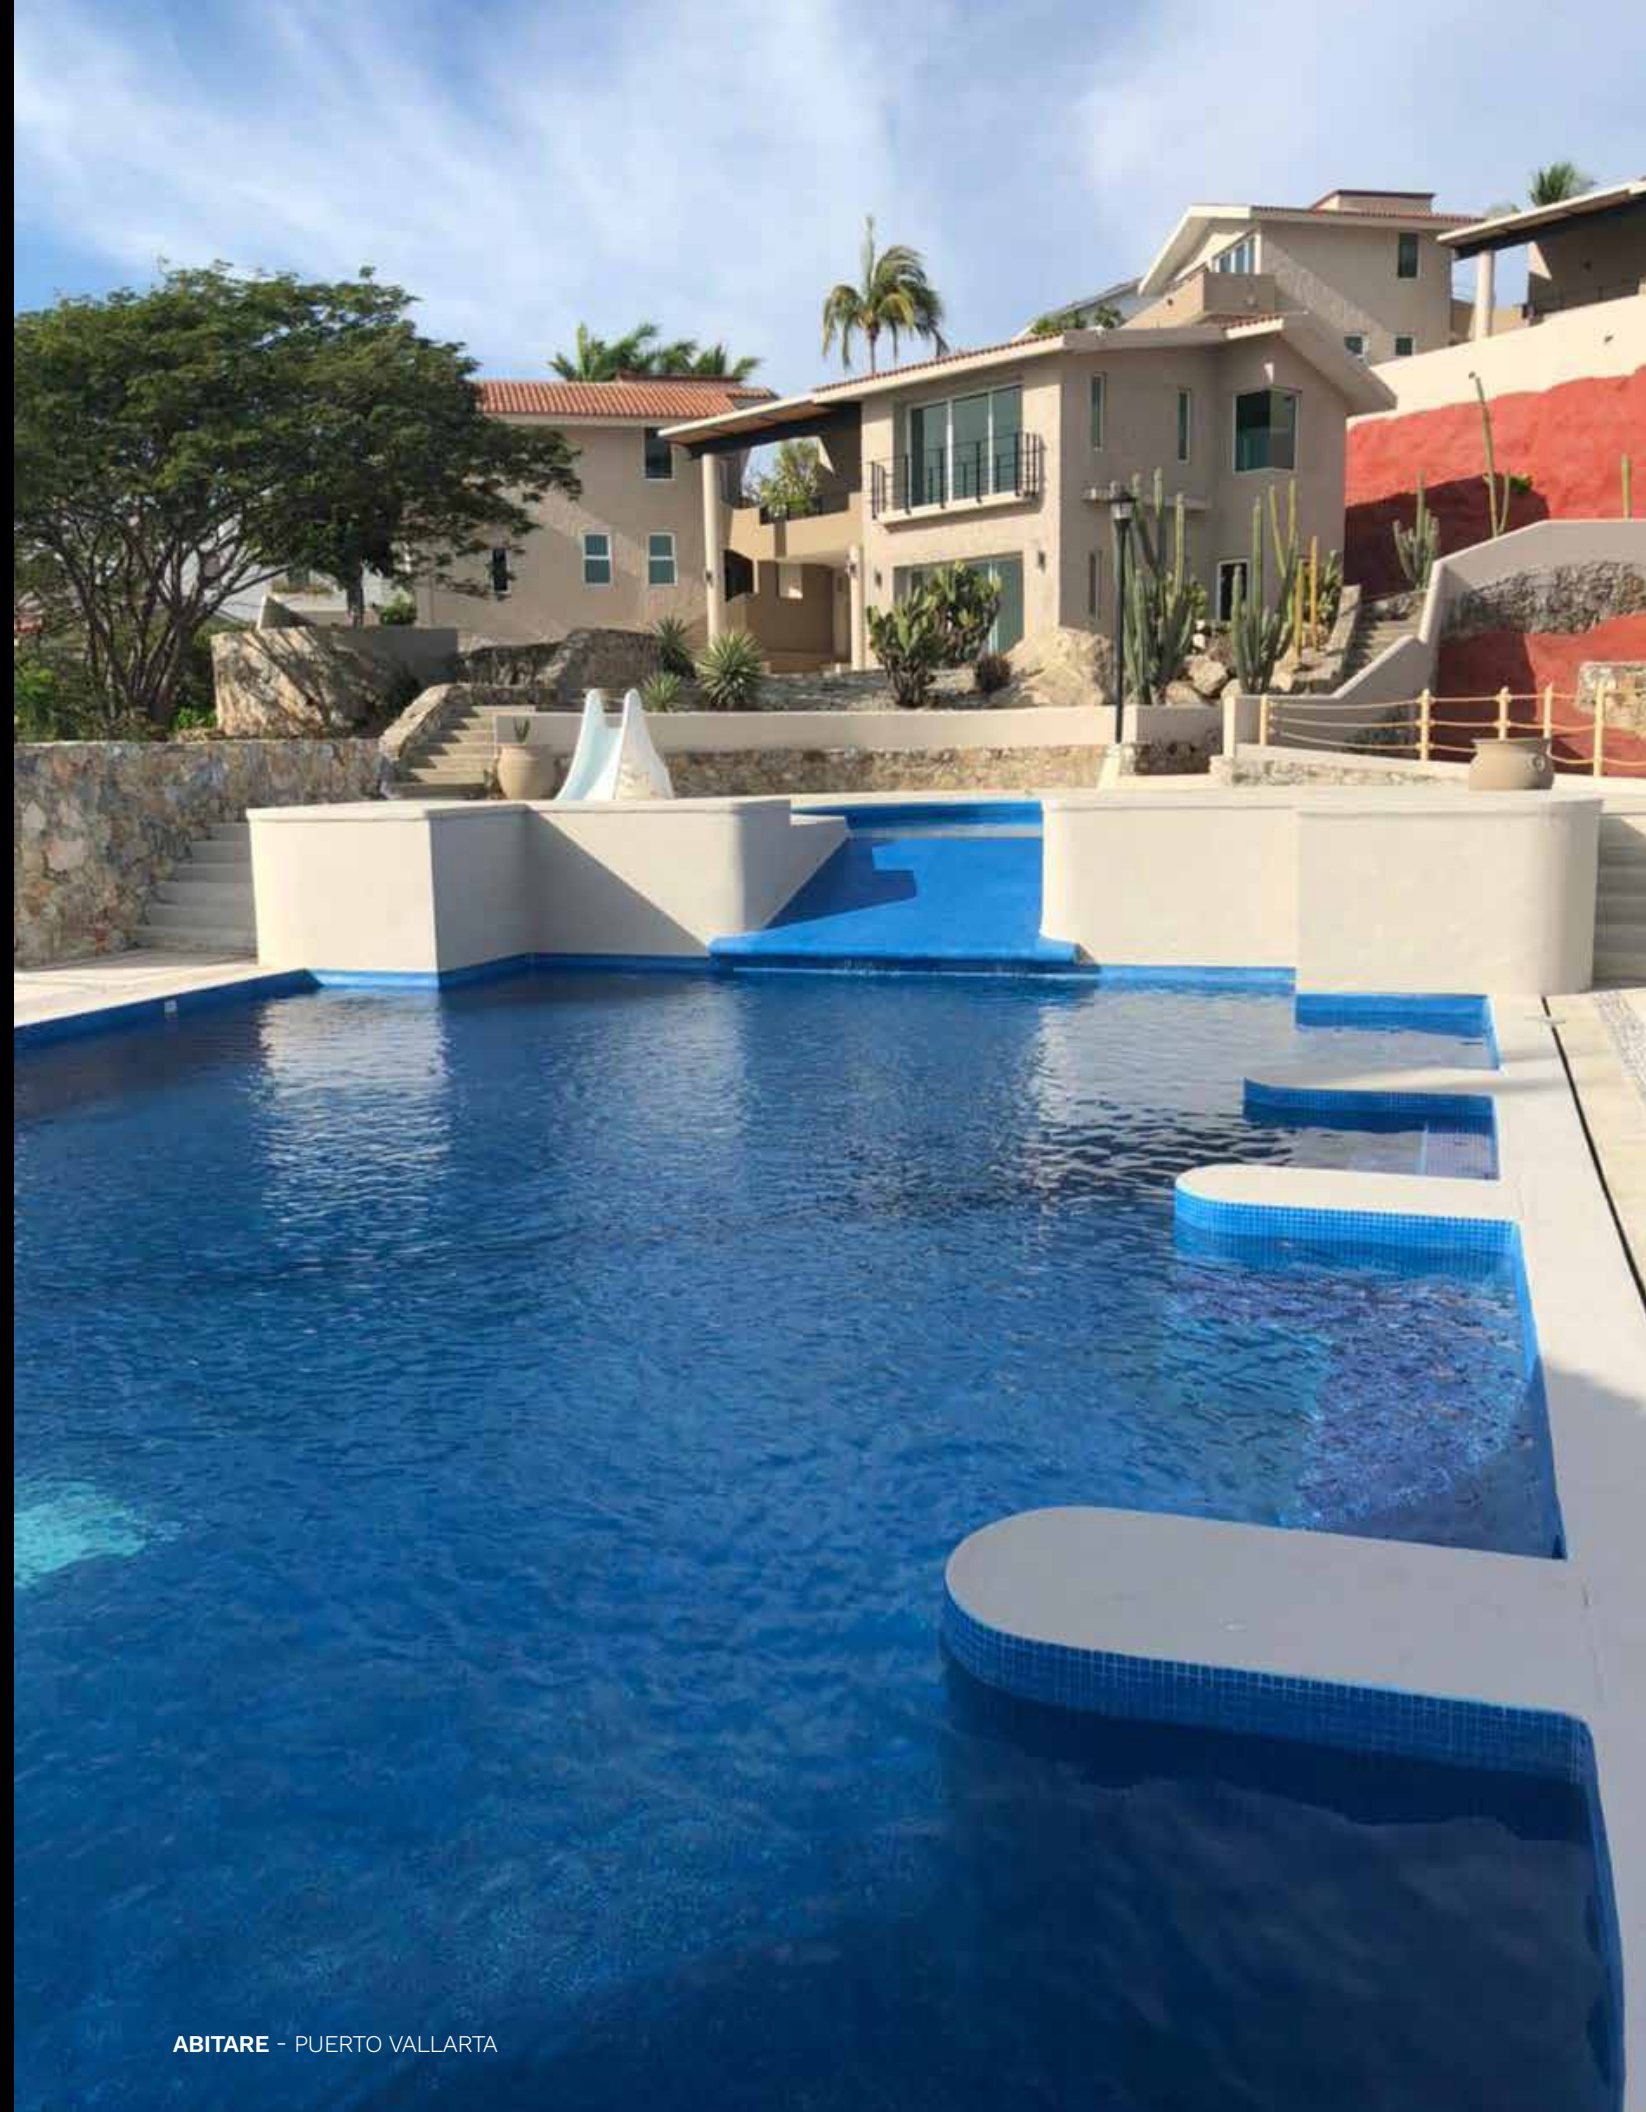

PLANTA YUKON - GUADALAJARA

ABITARE - PUERTO VALLARTA