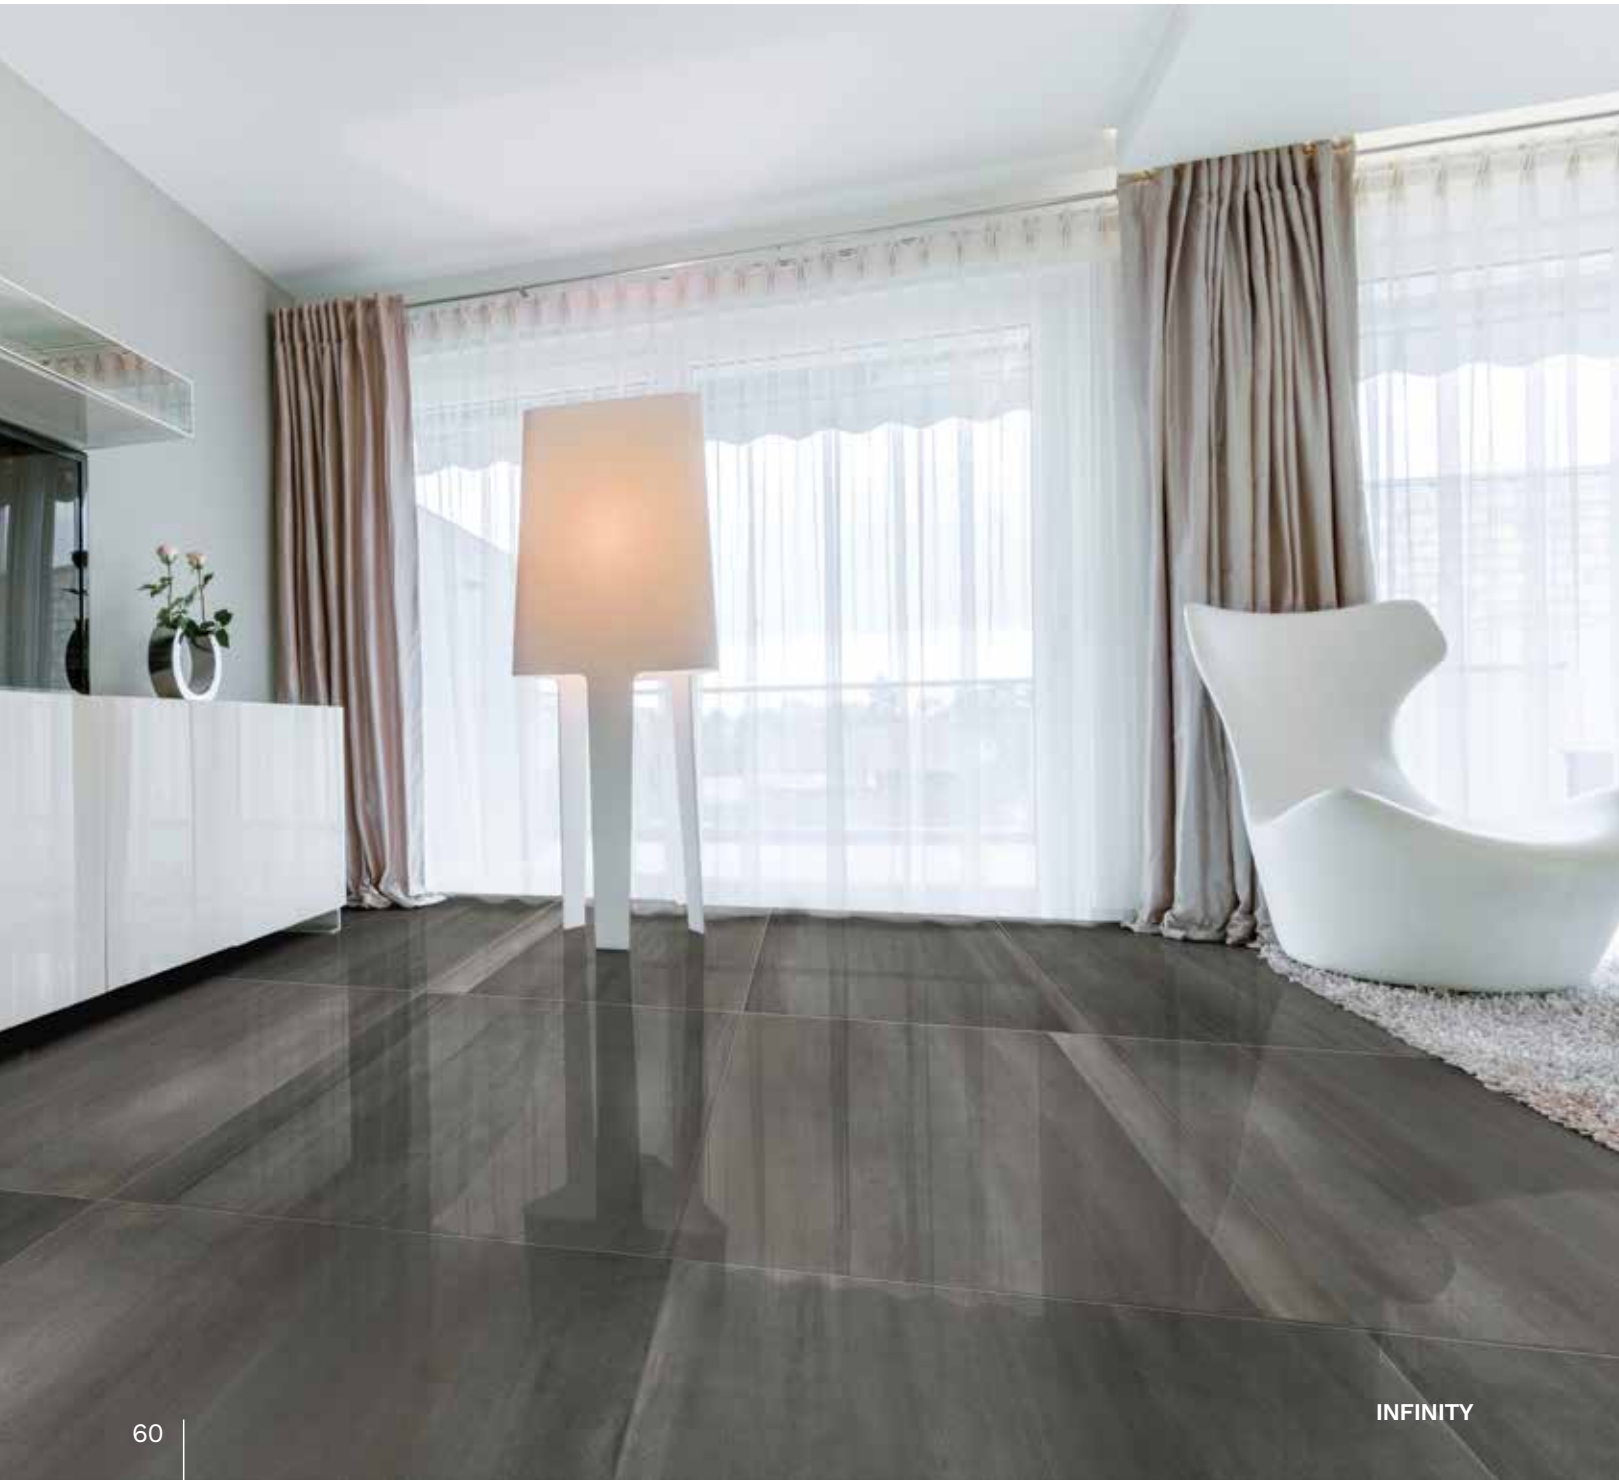

CARRARA POLARIS

CHICAGO MULTICOLOR

Sand

Grey

Infinity

60 X 120 cm

Italian Onix

60 X 120 cm