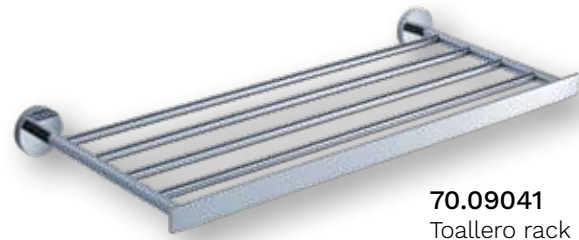

70.09041
Toallero rack
→ 580 ↑ 50 ↗ 239 mm